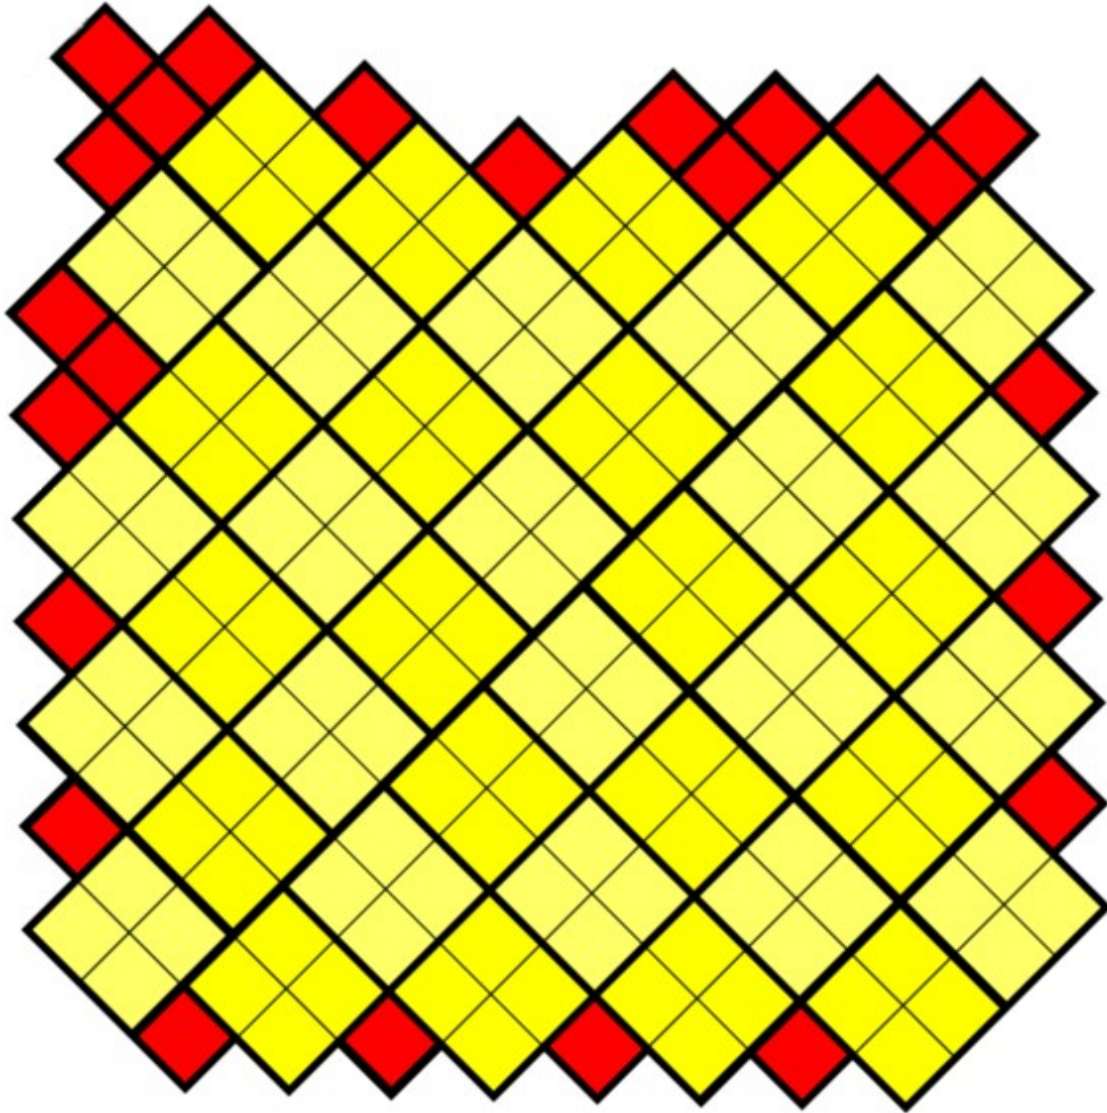

202 kwartveldjes; 44 stallen of grote velden passen op het veld

Centrale akker → vanaf level 4 veld volledig beschikbaar

188 kwartveldjes; er passen 41 grote velden of stallen op het veld

Plantage speel je in gedeelten vrij zie schema hier onder

Zones van de plantage

	Zone 0	30 kwartjes
	Zone 1	36 kwartjes
	Zone 2	35 kwartjes
	Zone 3	33 kwartjes
	Zone 4	54 kwartjes
	Totaal	188 kwartjes

Plattegrond open plek

184 kwartveldjes; er passen 40 grote velden of stallen op het veld

de open plek speel je in zones vrij zie schema hieronder

zones van de open plek

	Zone 0	16 kwartjes
	Zone 1	42 kwartjes
	Zone 2	42 kwartjes
	Zone 3	42 kwartjes
	Zone 4	42 kwartjes
	Totaal	184 kwartjes

de kristalwatervallen speel je in zones vrij zie schema hieronder