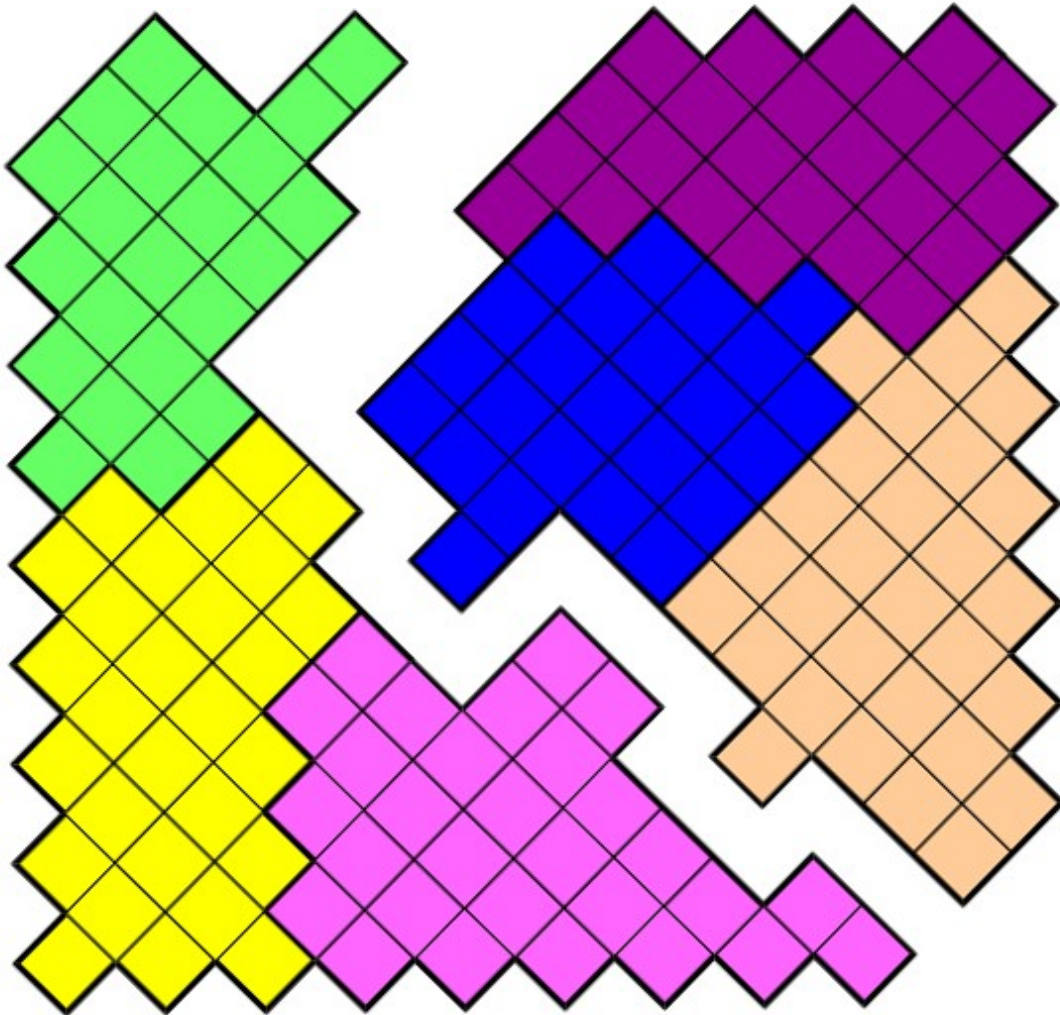

Zones van de plantage

	Zone 0	30 kwartjes
	Zone 1	36 kwartjes
	Zone 2	35 kwartjes
	Zone 3	33 kwartjes
	Zone 4	54 kwartjes
	Totaal	188 kwartjes

Plattegrond open plek

184 kwartveldjes; er passen 40 grote velden of stallen op het veld

de open plek speel je in zones vrij zie schema hieronder

zones van de open plek

	Zone 0	16 kwartjes
	Zone 1	42 kwartjes
	Zone 2	42 kwartjes
	Zone 3	42 kwartjes
	Zone 4	42 kwartjes
	Totaal	184 kwartjes

de kristalwatervallen speel je in zones vrij zie schema hieronder

	Zone 1	22 kwartjes
	Zone 2	28 kwartjes
	Zone 3	29 kwartjes
	Zone 4	29 kwartjes
	Zone 5	24 kwartjes
	Zone 6	24 kwartjes
	Totaal	156 kwartjes