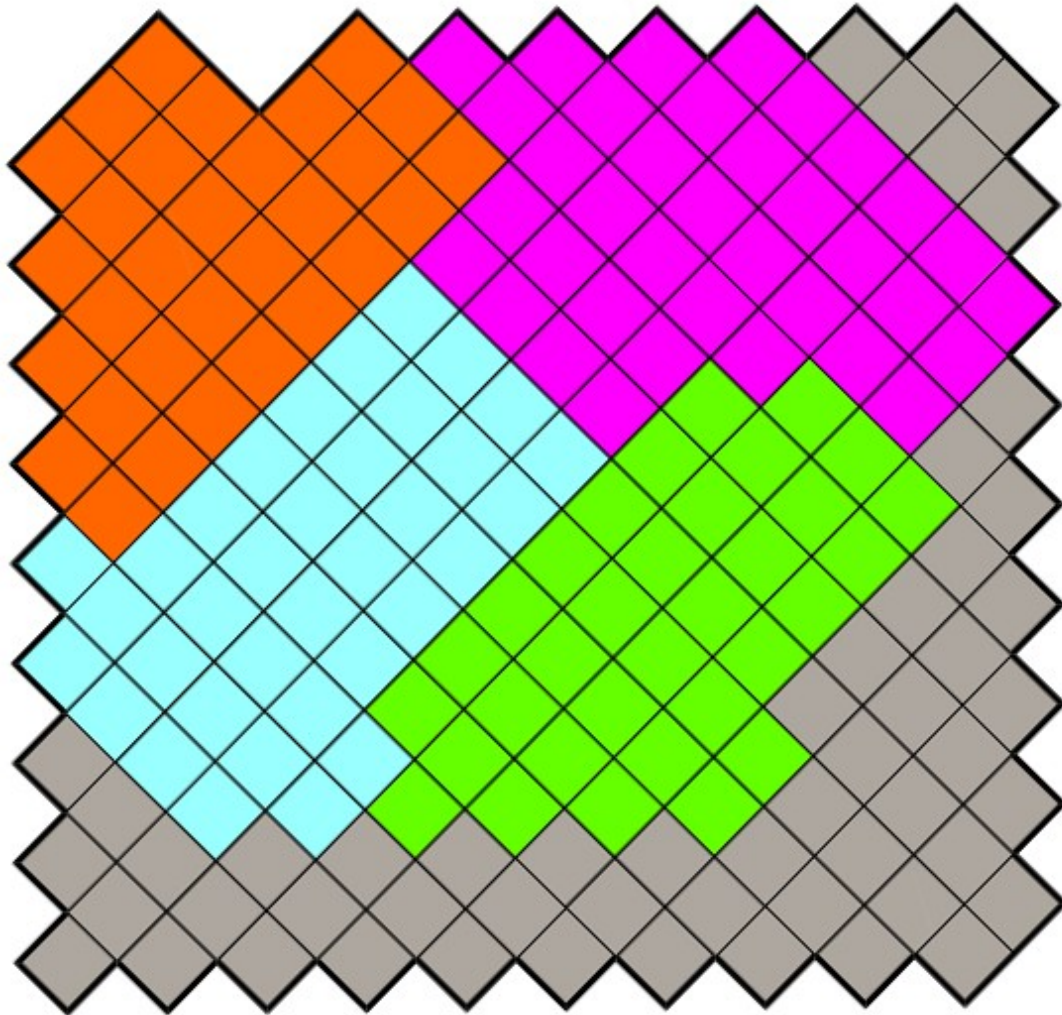

202 kwartveldjes; 44 stallen of grote velden passen op het veld

Centrale akker → vanaf level 4 veld volledig beschikbaar

188 kwartveldjes; er passen 41 grote velden of stallen op het veld

Plantage speel je in gedeelten vrij zie schema hier onder

Zones van de plantage

	Zone 0	30 kwartjes
	Zone 1	36 kwartjes
	Zone 2	35 kwartjes
	Zone 3	33 kwartjes
	Zone 4	54 kwartjes
	Totaal	188 kwartjes

Plattegrond open plek

184 kwartveldjes; er passen 40 grote velden of stallen op het veld

de open plek speel je in zones vrij zie schema hieronder

zones van de open plek

	Zone 0	16 kwartjes
	Zone 1	42 kwartjes
	Zone 2	42 kwartjes
	Zone 3	42 kwartjes
	Zone 4	42 kwartjes
	Totaal	184 kwartjes

de kristalwatervallen speel je in zones vrij zie schema hieronder

	Zone 1	22 kwartjes
	Zone 2	28 kwartjes
	Zone 3	29 kwartjes
	Zone 4	29 kwartjes
	Zone 5	24 kwartjes
	Zone 6	24 kwartjes
	Totaal	156 kwartjes