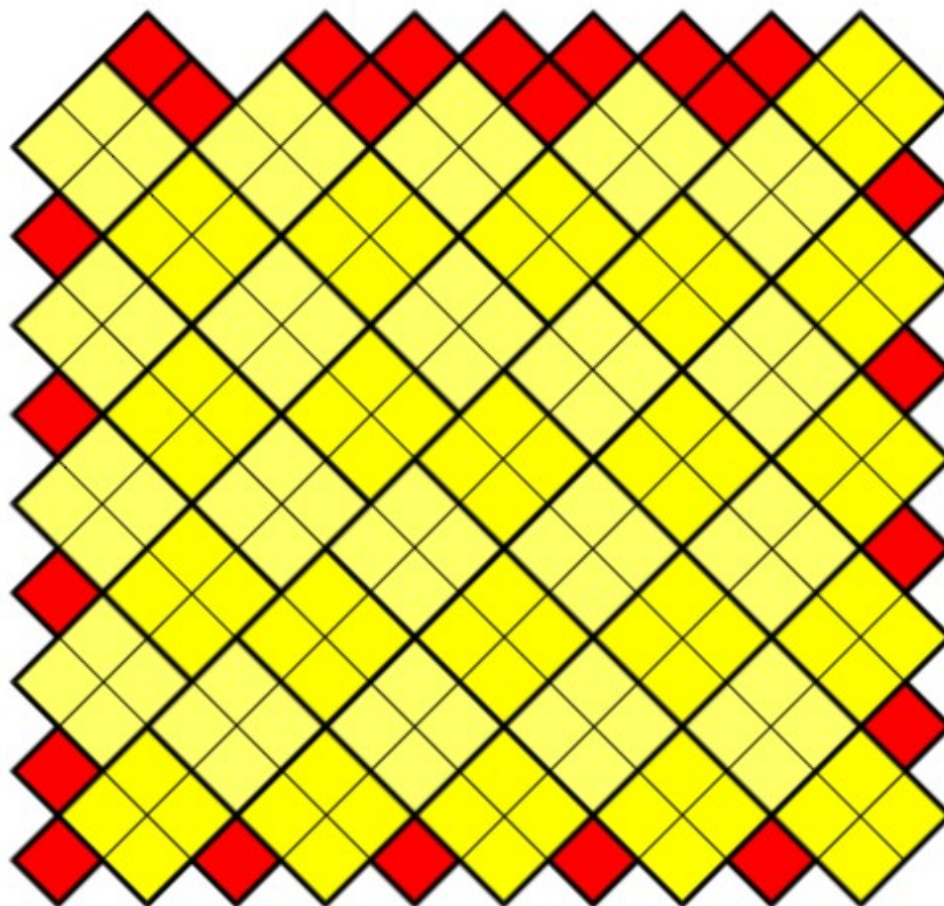

202 kwartveldjes; 44 stallen of grote velden passen op het veld

Centrale akker → vanaf level 4 veld volledig beschikbaar

188 kwartveldjes; er passen 41 grote velden of stallen op het veld

Plantage speel je in gedeelten vrij zie schema hier onder

Zones van de plantage

	Zone 0	30 kwartjes
	Zone 1	36 kwartjes
	Zone 2	35 kwartjes
	Zone 3	33 kwartjes
	Zone 4	54 kwartjes
	Totaal	188 kwartjes

Plattegrond open plek

184 kwartveldjes; er passen 40 grote velden of stallen op het veld

de open plek speel je in zones vrij zie schema hieronder

zones van de open plek

	Zone 0	16 kwartjes
	Zone 1	42 kwartjes
	Zone 2	42 kwartjes
	Zone 3	42 kwartjes
	Zone 4	42 kwartjes
	Totaal	184 kwartjes

de kristalwatervallen speel je in zones vrij zie schema hieronder

	Zone 1	22 kwartjes
	Zone 2	28 kwartjes
	Zone 3	29 kwartjes
	Zone 4	29 kwartjes
	Zone 5	24 kwartjes
	Zone 6	24 kwartjes
	Totaal	156 kwartjes