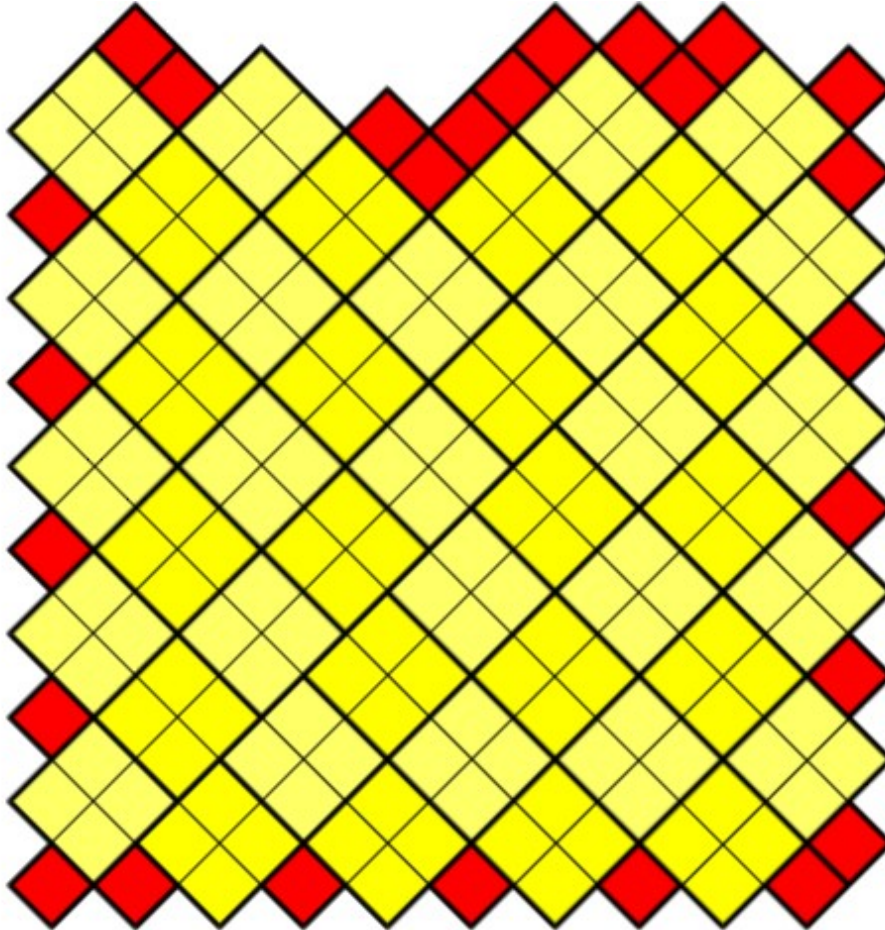

202 kwartveldjes; 44 stallen of grote velden passen op het veld

Centrale akker → vanaf level 4 veld volledig beschikbaar

188 kwartveldjes; er passen 41 grote velden of stallen op het veld

Plantage speel je in gedeelten vrij zie schema hier onder

Zones van de plantage

	Zone 0	30 kwartjes
	Zone 1	36 kwartjes
	Zone 2	35 kwartjes
	Zone 3	33 kwartjes
	Zone 4	54 kwartjes
	Totaal	188 kwartjes

Plattegrond open plek

184 kwartveldjes; er passen 40 grote velden of stallen op het veld

de open plek speel je in zones vrij zie schema hieronder

zones van de open plek

	Zone 0	16 kwartjes
	Zone 1	42 kwartjes
	Zone 2	42 kwartjes
	Zone 3	42 kwartjes
	Zone 4	42 kwartjes
	Totaal	184 kwartjes

de kristalwatervallen speel je in zones vrij zie schema hieronder